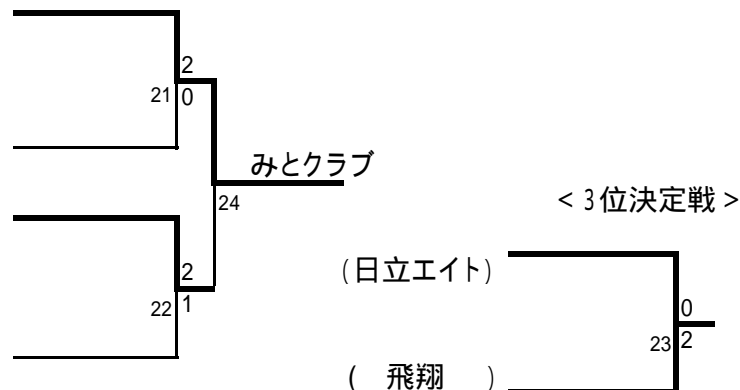

16:20 了

<決勝トーナメント> 16:40~18:22 了

(みとクラブ) 1-1位

(日立エイト) 2-2位

(ラブオール) 1-2位

(飛翔) 2-1位

リーグ戦の順位決定法

1. 勝敗 2. 試合勝率 3. ゲーム 取得率 4. ポイント率